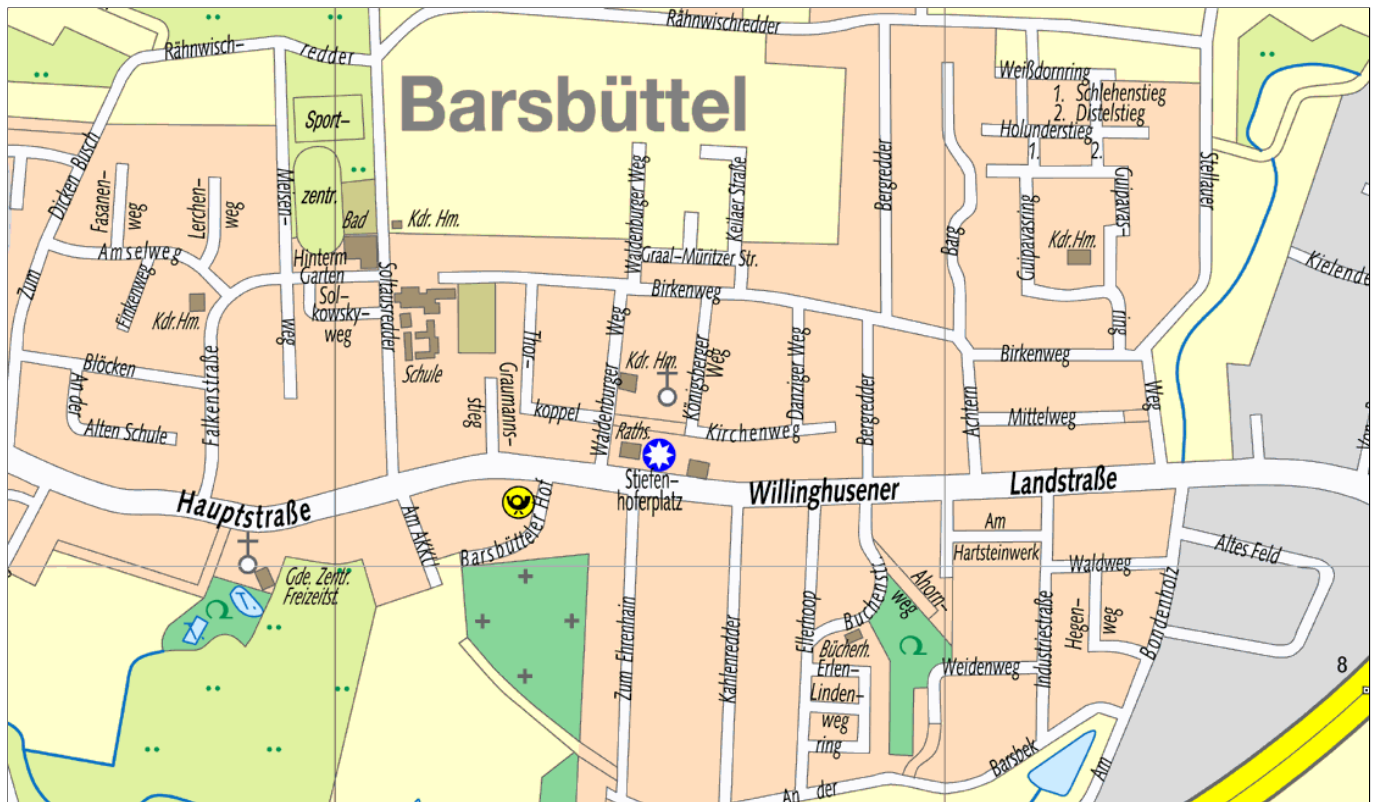

Stadtteilinformation

Barsbüttel • Kreis Stormarn (D)

ENGEL & VÖLKERS

Vervielfältigt mit Zustimmung der Freien und Hansestadt Hamburg, Landesbetrieb Geoinformation und Vermessung

Geschichte:

Barsbüttel ist eine Gemeinde in Schleswig-Holstein und befindet sich unmittelbar an der östlichen Landesgrenze zu Hamburg im südlichen Teil des Kreis Stormarn.

Barsbüttel wurde erstmals 1228 als Bernekesbuttle urkundlich erwähnt und gehörte zu den Büttel-Ortschaften. Im Tausch gegen andere Ländereien gelangte Barsbüttel 1609 zum alten Amt Reinbek. 1889 entstand der Amtsbezirk Barsbüttel, dem auch Jenfeld, Öjendorf, Oststeinbek, Stemwarde und Willinghusen angehörten. 1927 schied Jenfeld aus, weil es durch das Untereibgebietsgesetz der neuen Großgemeinde Billstedt zugeordnet wurde. Dafür kam 1929 Stellau hinzu. 1948 wurde das Gebiet des bisherigen Amtsbezirkes zum Amt Barsbüttel. Heute ist Barsbüttel eine amtsfreie Gemeinde, die aus den Ortsteilen Barsbüttel Ort, Stellau, Stemwarde und Willinghusen besteht.